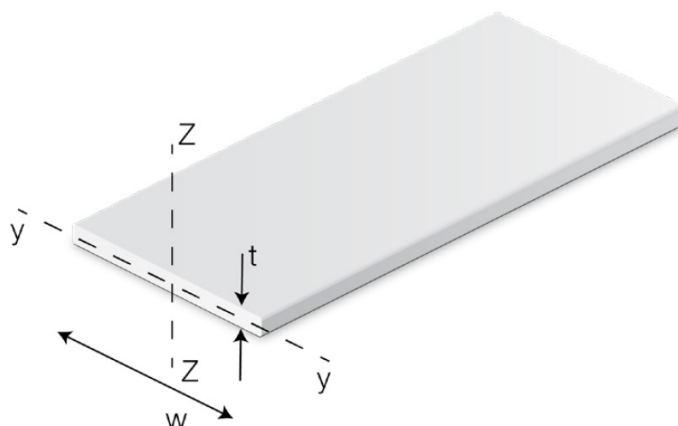

Stripprofiel

*Standaardprofielen beschikbaar in lengtes van 6 en 12 meter.

Profiel h x w x t	w mm	t mm	A mm ²	A _{s,z} mm ²	A _{s,y} mm ²	g kg/m	I _{yy} mm ⁴	I _{zz} mm ⁴
Factor	1	1	10 ³	10 ³	10 ³	1	10 ⁶	10 ⁶
30 x 6	30	6	0,18	0,12	0,12	0,32	0,0005	0,013
50 x 6	50	6	0,30	0,20	0,20	0,54	0,0009	0,062
100 x 6	100	6	0,60	0,40	0,40	1,08	0,0018	0,500
100 x 8	100	8	0,80	0,53	0,53	1,44	0,0043	0,670
100 x 10*	100	10	1,00	0,67	0,67	1,80	0,0083	0,833
500 x 6*	500	6	3,00	2,00	2,00	5,40	0,009	62,50
500 x 10*	500	10	5,00	3,32	3,32	9,00	0,0417	104,180