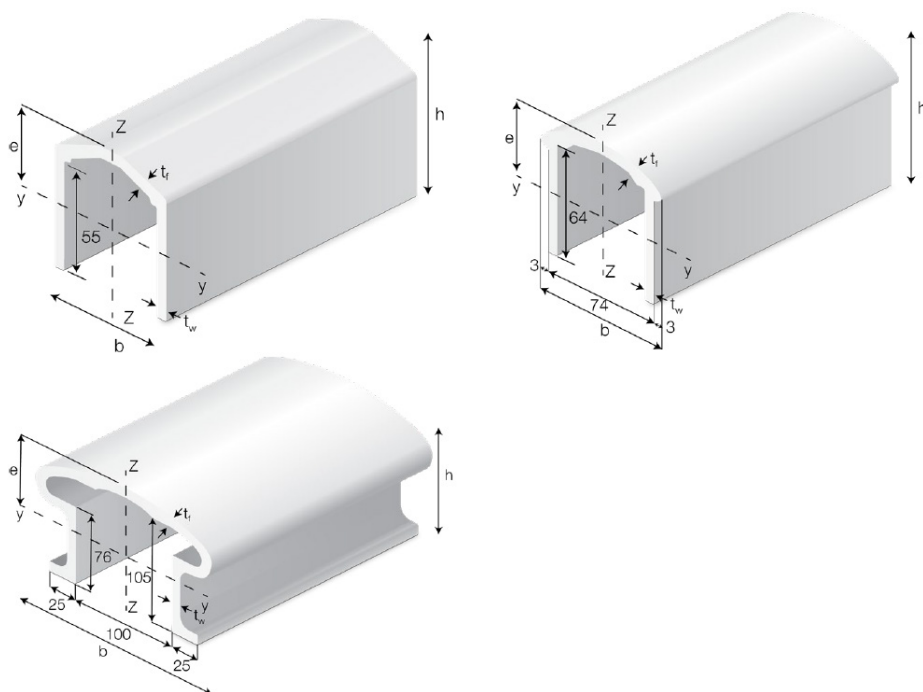

## Leuningprofiel

\*Standaardprofielen beschikbaar in lengtes van 6 en 12 meter.

Profiel h x w x t	h mm	w mm	tf mm	tw mm	A mm <sup>2</sup>	As,z mm <sup>2</sup>	As,y mm <sup>2</sup>	g kg/m	Iyy mm <sup>4</sup>	Izz mm <sup>4</sup>	e mm
<b>Factor</b>	1	1	1	1	10 <sup>3</sup>	10 <sup>3</sup>	10 <sup>3</sup>	1	10 <sup>6</sup>	10 <sup>6</sup>	1
70 x 60 x 5*	70	60	5	5	0,86	0,58	0,30	1,55	0,38	0,50	29,39
80 x 80 x 7*	80	80	7	7	1,49	0,64	1,28	2,67	0,87	1,31	31,90
120 x 180 x 8*	120	180	8	8	3,77	1,81	2,53	6,78	5,55	12,80	47,60