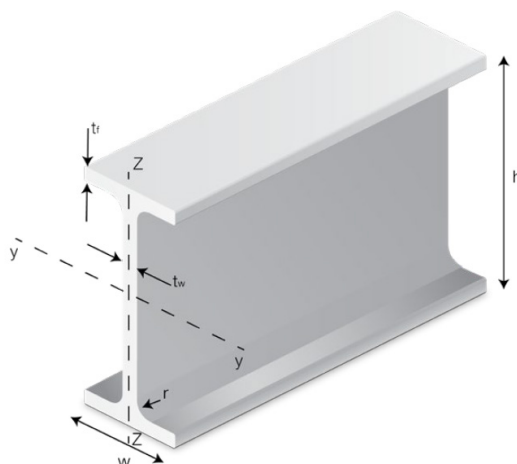

I-profiel

*Standaardprofielen beschikbaar in lengtes van 6 en 12 meter.

Profiel h x w x t	h mm	w mm	tf mm	tw mm	r mm	A mm ²	As,z mm ²	As,y mm ²	g kg/m	Iyy mm ⁴	Izz mm ⁴
Factor	1	1	1	1	1	10 ³	10 ³	10 ³	1	10 ⁶	10 ⁶
120 x 60 x 6*	120	60	6	6	7,5	1,42	0,68	0,58	2,55	3,10	0,22
160 x 80 x 8*	160	80	8	8	8	2,49	1,22	1,02	4,48	9,66	0,69
200 x 100 x 10*	200	100	10	10	10	3,89	1,90	1,60	6,99	23,60	1,69
240 x 120 x 12*	240	120	12	12	12	5,60	2,74	2,30	10,10	48,90	3,50
300 x 150 x 15*	300	150	15	15	15	8,74	4,28	3,60	15,70	119	8,54
360 x 180 x 18*	360	180	18	18	18	12,60	6,16	5,18	22,70	248	17,7